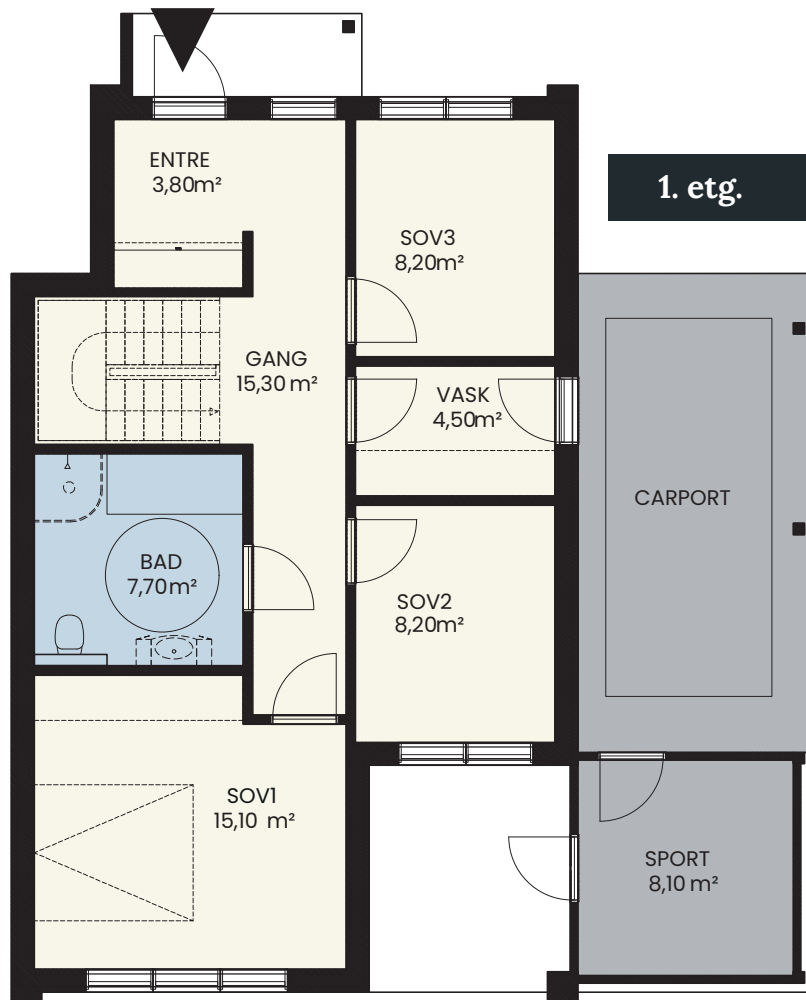

5

BRA: 135 kvm
P-rom: 126 kvm
Terrasse: 37 kvm

0 m 5 m

Målestokk ca 1:100