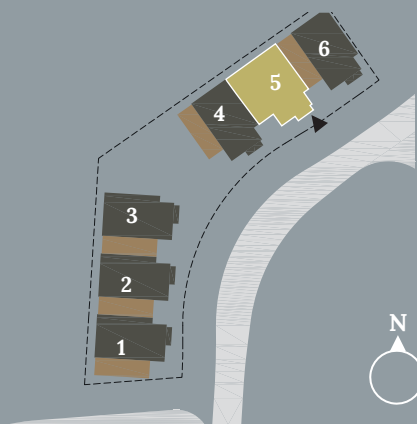

5

BRA: 135 kvm
P-rom: 126 kvm
Terrasse: 37 kvm

0 m 5 m

Målestokk ca 1:100