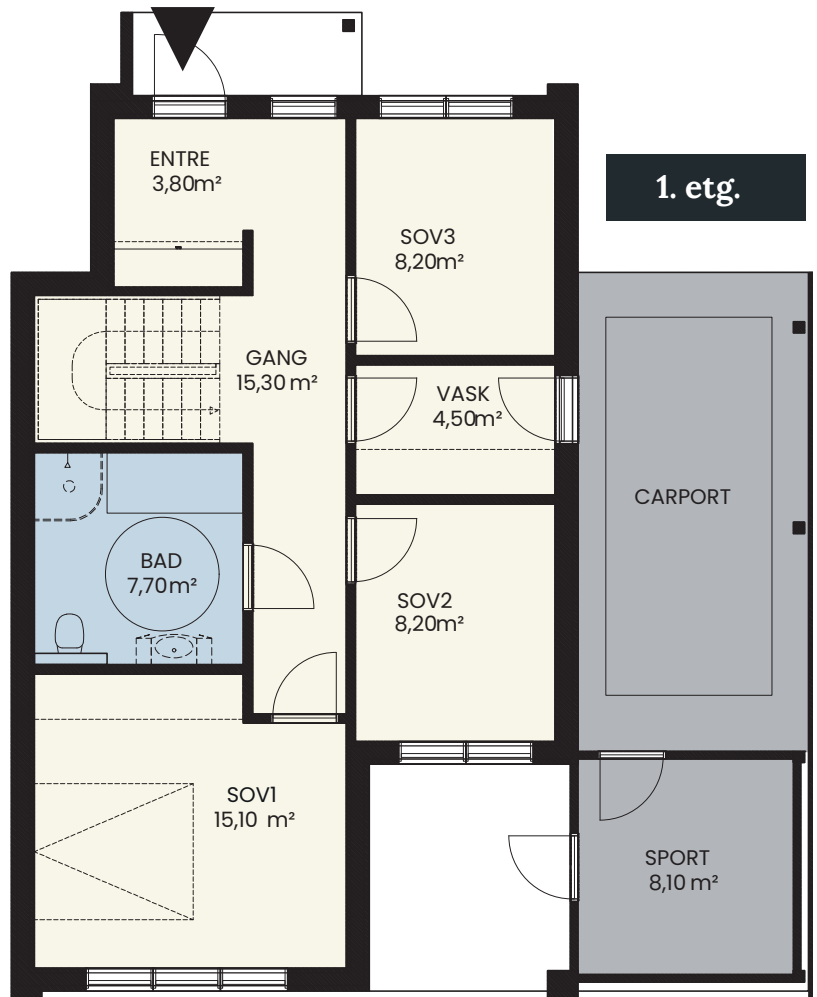

4

BRA: 135 kvm
P-rom: 126 kvm
Terrasse: 37 kvm

0 m 5 m

Målestokk ca 1:100