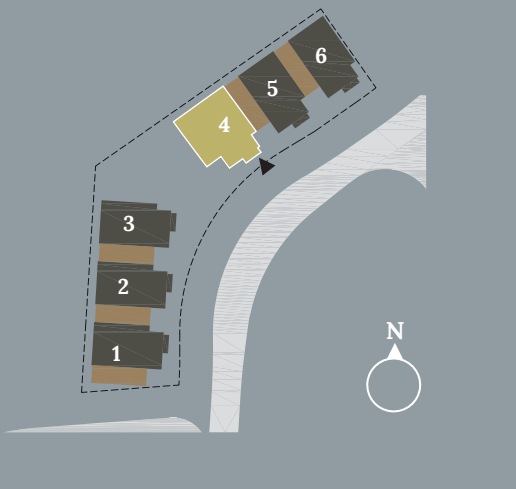

4

BRA: 135 kvm
P-rom: 126 kvm
Terrasse: 37 kvm

0 m 5 m

Målestokk ca 1:100