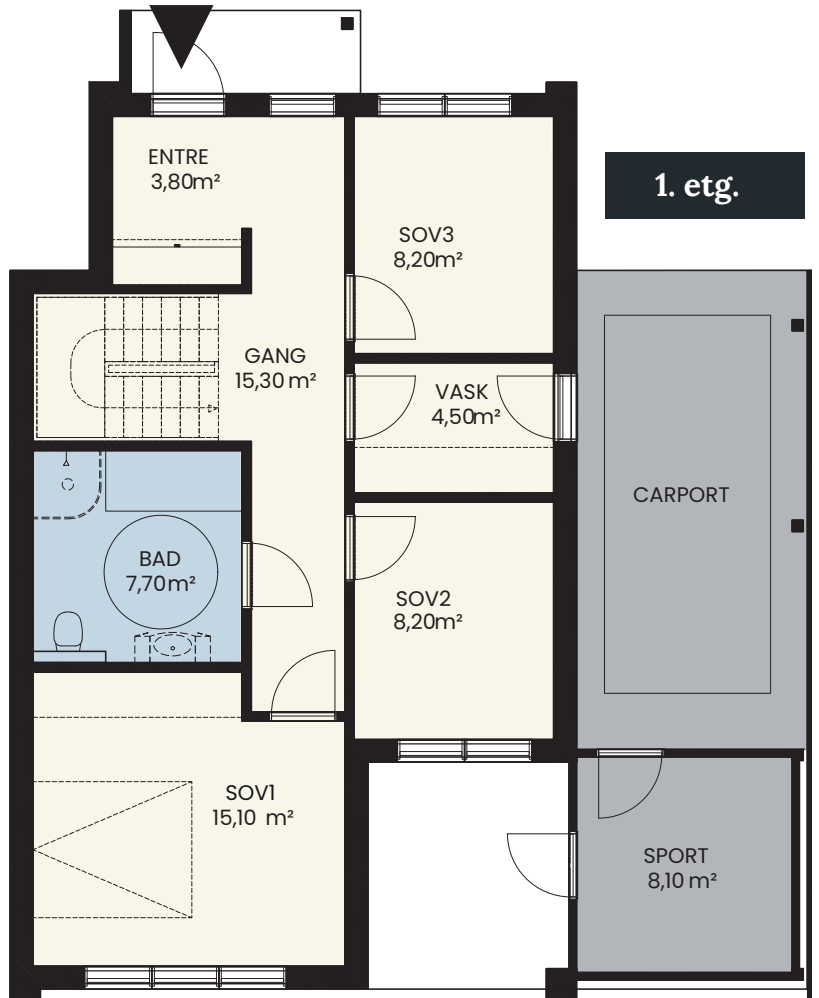

3

BRA: 135 kvm
P-rom: 126 kvm
Terrasse: 37 kvm

0 m 5 m

Målestokk ca 1:100