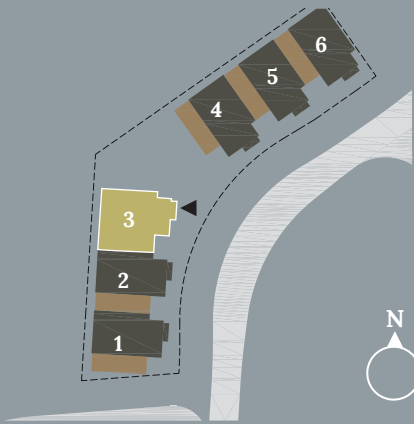

3

BRA: 135 kvm
P-rom: 126 kvm
Terrasse: 37 kvm

0 m 5 m

Målestokk ca 1:100