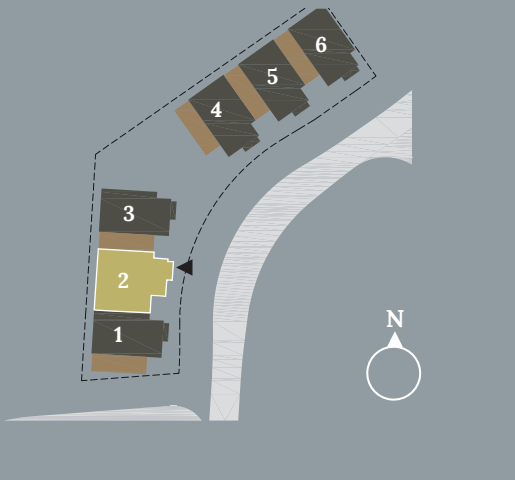

2

BRA: 135 kvm
P-rom: 126 kvm
Terrasse: 37 kvm

0 m 5 m
Målestokk ca 1:100