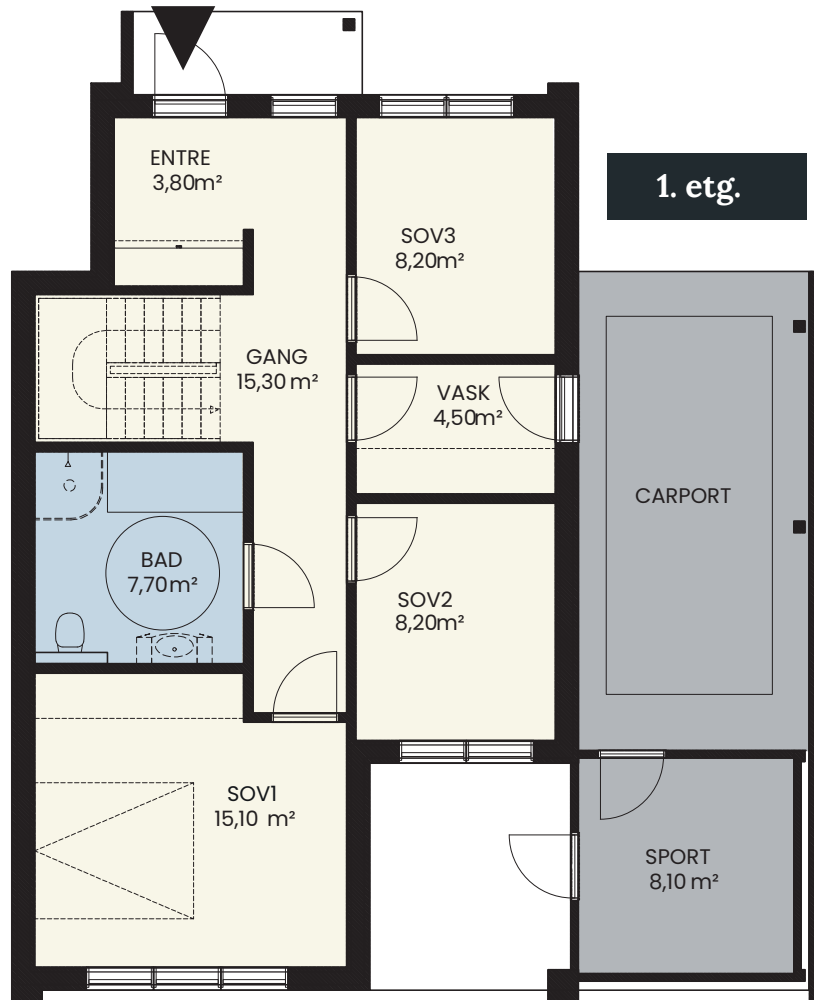

2

BRA: 135 kvm
P-rom: 126 kvm
Terrasse: 37 kvm

0 m 5 m
Målestokk ca 1:100