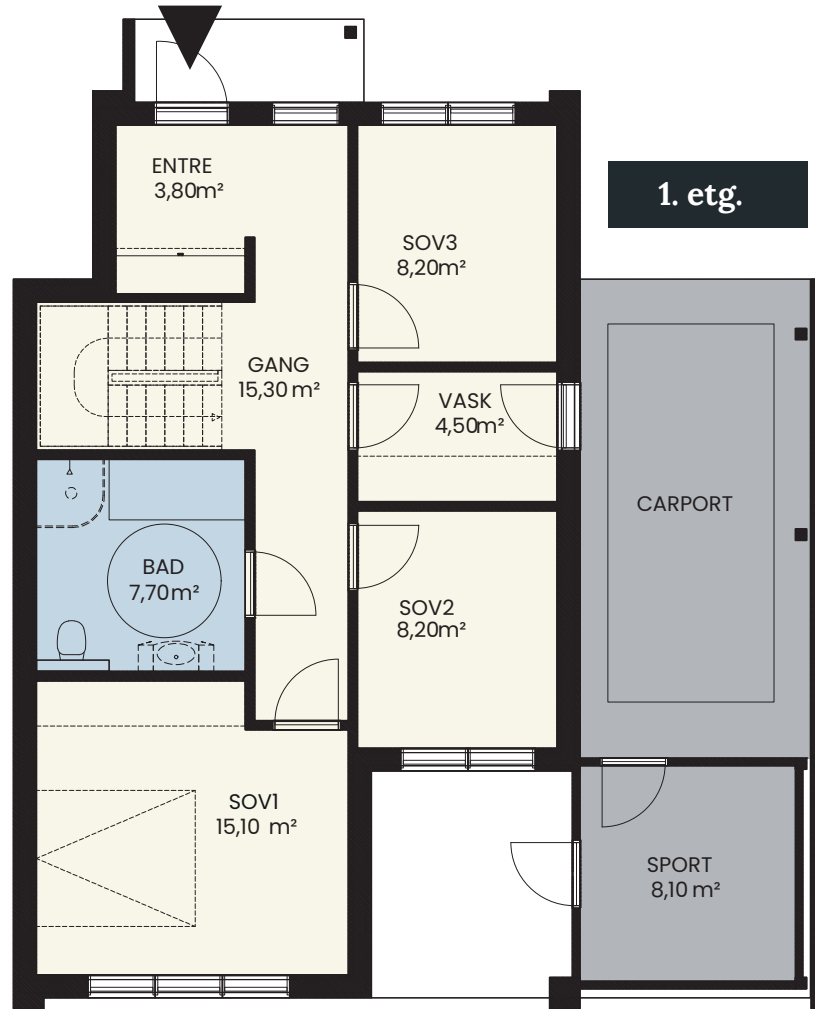

# 1

BRA: 135 kvm  
P-rom: 126  
Terrasse: 37 kvm

0 m 5 m

Målestokk ca 1:100