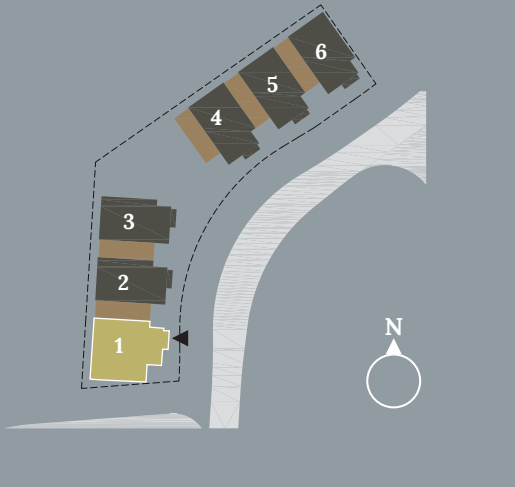

# 1

BRA: 135 kvm  
P-rom: 126  
Terrasse: 37 kvm

0 m 5 m

Målestokk ca 1:100