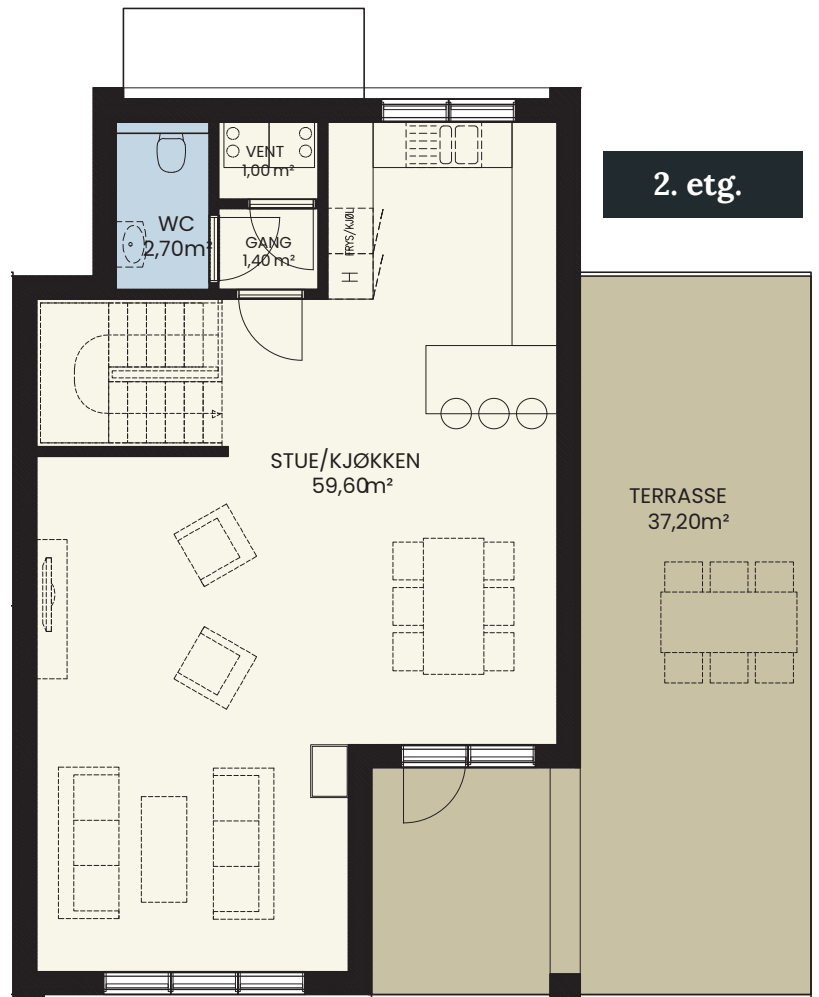

# 1

BRA: 135 kvm  
P-rom: 126  
Terrasse: 37 kvm

0 m 5 m

Målestokk ca 1:100