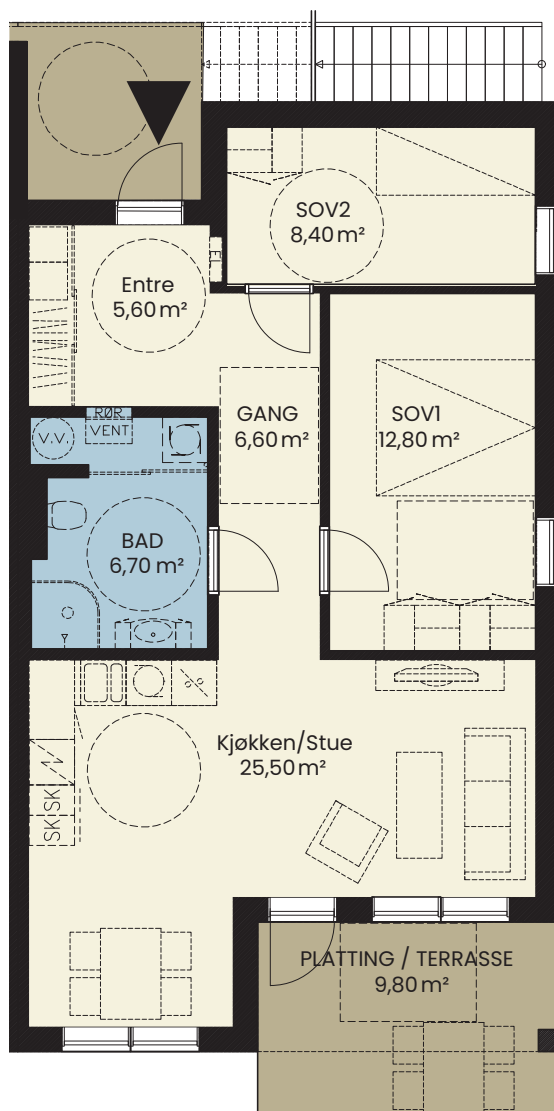

C1

BRA: 69,3 kvm

P-rom: 69,3 kvm

Terrasse/Platting: 9,8 kvm

1. etg.

0 m

5 m

Målestokk ca 1:100