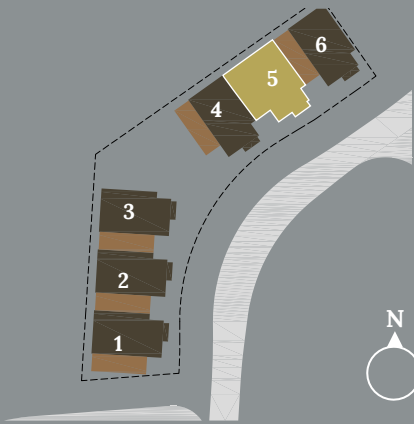

5

BRA: 135,6 kvm
P-rom: 126,5 kvm
Terrasse: 37,2 kvm

0 m 5 m

Målestokk ca 1:100