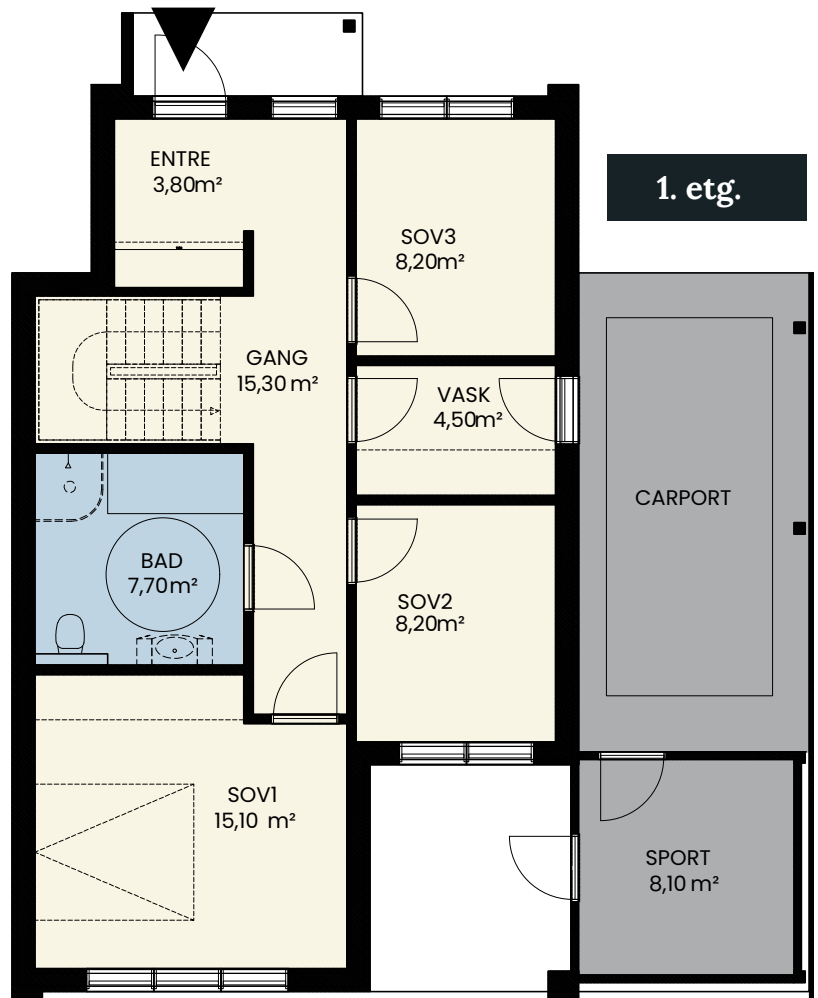

5

BRA: 135,6 kvm
P-rom: 126,5 kvm
Terrasse: 37,2 kvm

0 m 5 m

Målestokk ca 1:100