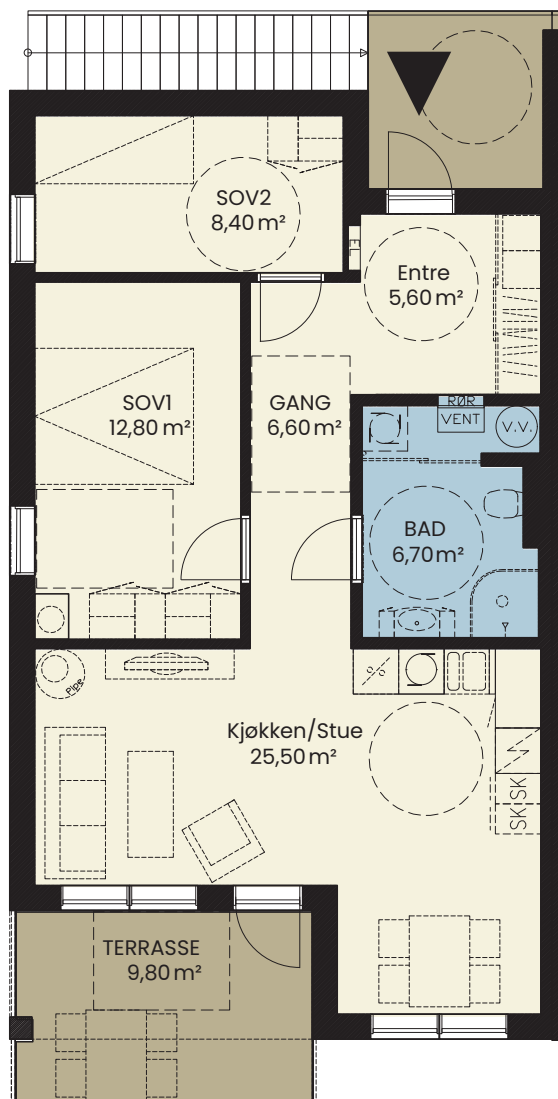

C4

BRA: 69,3 kvm

P-rom: 69,3 kvm

Terrasse/Platting: 9,8 kvm

Fasade mot øst

2. etg.

0 m

5 m

Målestokk ca 1:100