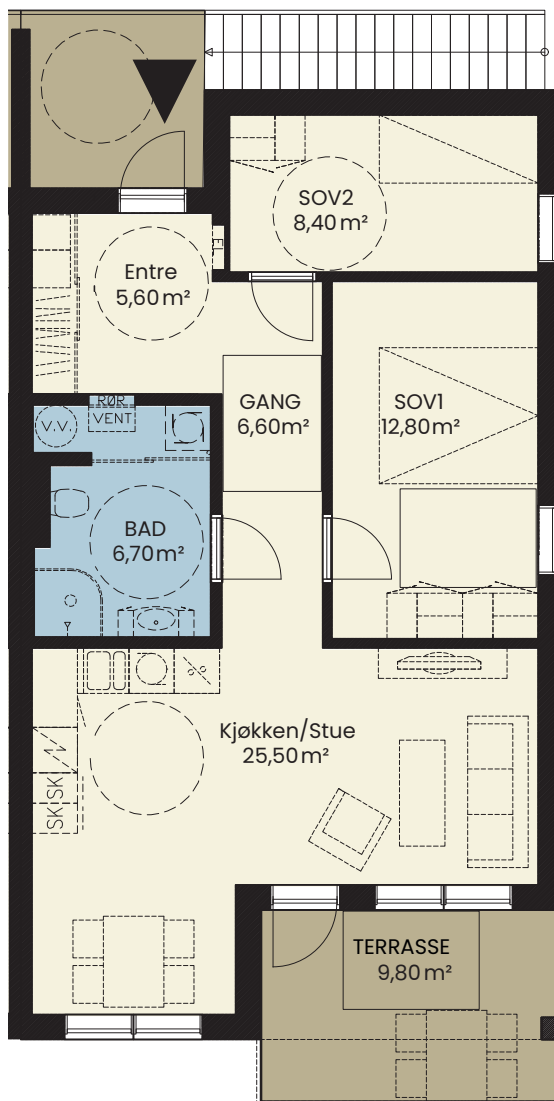

C3

BRA: 69,3 kvm

P-rom: 69,3 kvm

Terrasse/Platting: 9,8 kvm

2. etg.

0 m

5 m

Målestokk ca 1:100