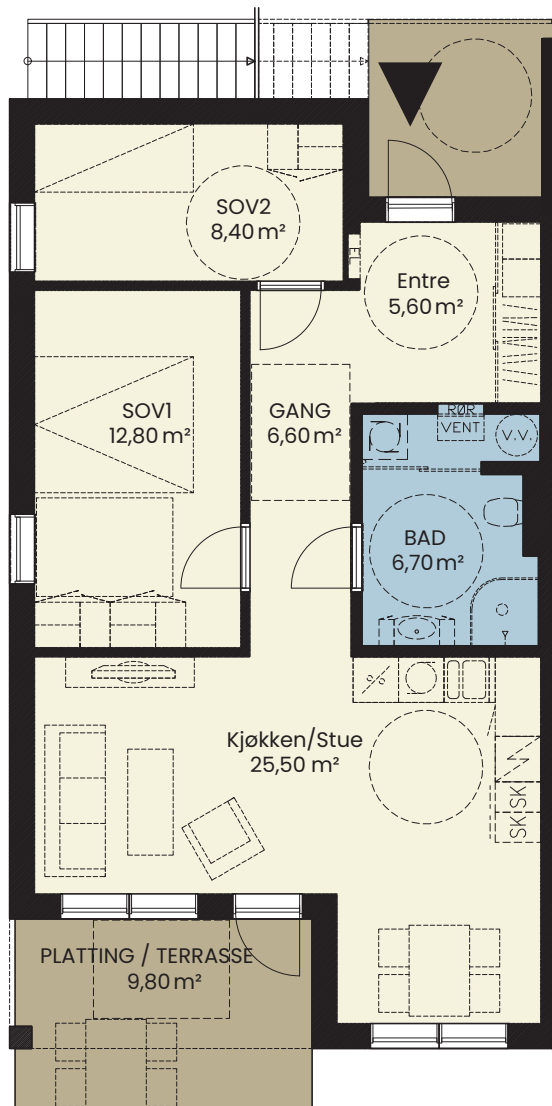

C2

BRA: 69,3 kvm

P-rom: 69,3 kvm

Terrasse/Platting: 9,8 kvm

Fasade mot øst

1. etg.

0 m

5 m

Målestokk ca 1:100